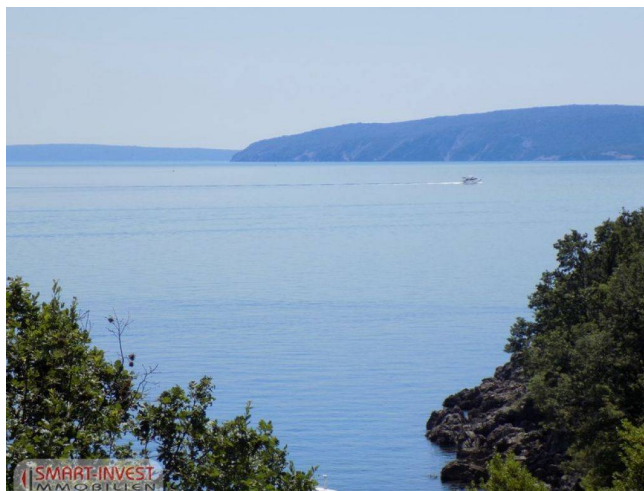

OPIS

MEDVEJA, zemljište 1. red do mora!

Zemljište od 13.000 m2 od kojeg je 10.000 m2 građevinsko, dok je ostalo u zelenom pojasu.
Na zemljištu se nalaze dvije kuće.

Sukladno urbanističkom planu:

Zemljište se nalazi u M1 zoni mješovite izgradnje slobodnostojećih i dvojnih građevina te je na istom zemljištu moguća i izgradnja obiteljskog hotela.-

- Udaljenost od mora: 50 m
- Prvi red do mora

OSTALO

- Pogled na more
- Tip zemljišta: građevinsko